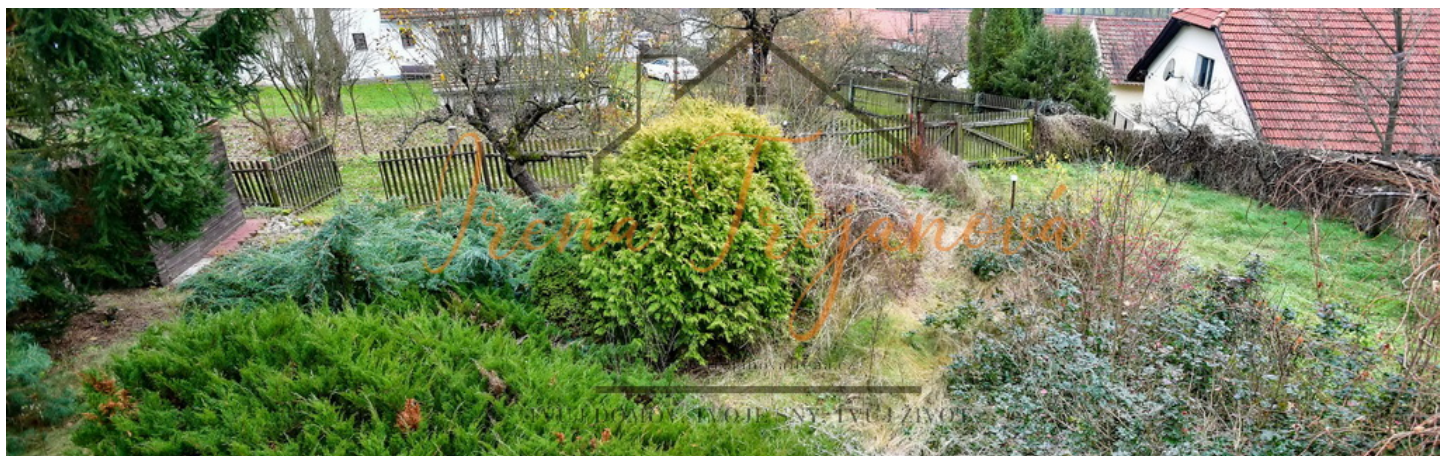

STAVEBNÍ POZEMEK

Cena: 2 270 000 Kč

Popis nemovitosti

Nabízíme k prodeji stavební pozemek o celkové výměře 508 m², nacházející se v Brzině - Svatý Jan s vyhlídkou do krajiny. Pozemek je svažité a terasovitý. Na pozemku se nachází chata na zděné podízdívce umístěná ve svahu. Lokalita je velmi vyhledávaná a nachází se v blízkosti Kamýku nad Vltavou a vodní přehradě Slapy.

Tento pozemek je ideální pro stavbu rodinného domu nebo rekreační chaty. Díky své poloze nabízí pozemek nádherný výhled do okolního kraje. V okolí se nachází mnoho turistických a cyklistických tras, slapská přehrada a další možnosti k trávení volného času.